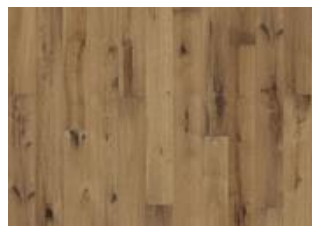

Другие декоры из этой коллекции

Дуб Солома

CERTIFICATES

Descriptions & Imagery

All samples, images and product description, plus photo and brochure specifications are there for the sole purpose of giving an approximate idea of the items described in them. They shall not form part of the contract or have any contractual force and should be viewed for illustrative purposes only. We cannot guarantee that your computer's display or the quality of the print will accurately reflect the colour of the products. Your product may vary slightly from the images within this literature.